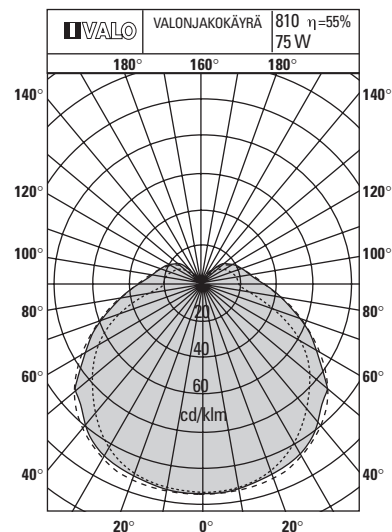

■ Valonlähde

810, hehkulamppu
75 W. Kanta E 27.

815, HME 50 W.
Kanta E 27.

820, TC-D 18 W.
Kanta G 24 d-2.
Toimitetaan
valonlähteellä.

Duo-lisävaruste

- Lumisuoja 7080, sinkittyä, polyesterimaalattua terästä.

810.000, 815.000, 820.001 + 7080.000

Lisätiedot

- Varakupu 8180 - 240.

810.100, 815.100, 820.101 + 7080.100

VALO Duo

— 0°
- - - 45°
..... 90°

SSTL:n n:o	Tyyppi	Väri	Valonlähde	Kanta	kg
42 000 99	810.000	valkoinen	75 W	E 27	1,4
42 000 96	810.100	musta	75 W	E 27	1,4
42 005 80	810.400	graf.harmaa	75 W	E 27	1,4
42 005 34	815.000	valkoinen	HME 50	E 27	2,2
42 005 31	815.100	musta	HME 50	E 27	2,2
42 005 82	815.400	graf.harmaa	HME 50	E 27	2,2
42 004 02	820.001	valkoinen	TC-D 18 W	G 24 d-2	1,8
42 003 99	820.101	musta	TC-D 18 W	G 24 d-2	1,8
42 005 84	820.401	graf.harmaa	TC-D 18 W	G 24 d-2	1,8
42 004 11	7080.000	valkoinen			0,3
42 004 08	7080.100	musta			0,3
42 005 86	7080.400	graf.harmaa			0,3
42 004 14	8180.240				