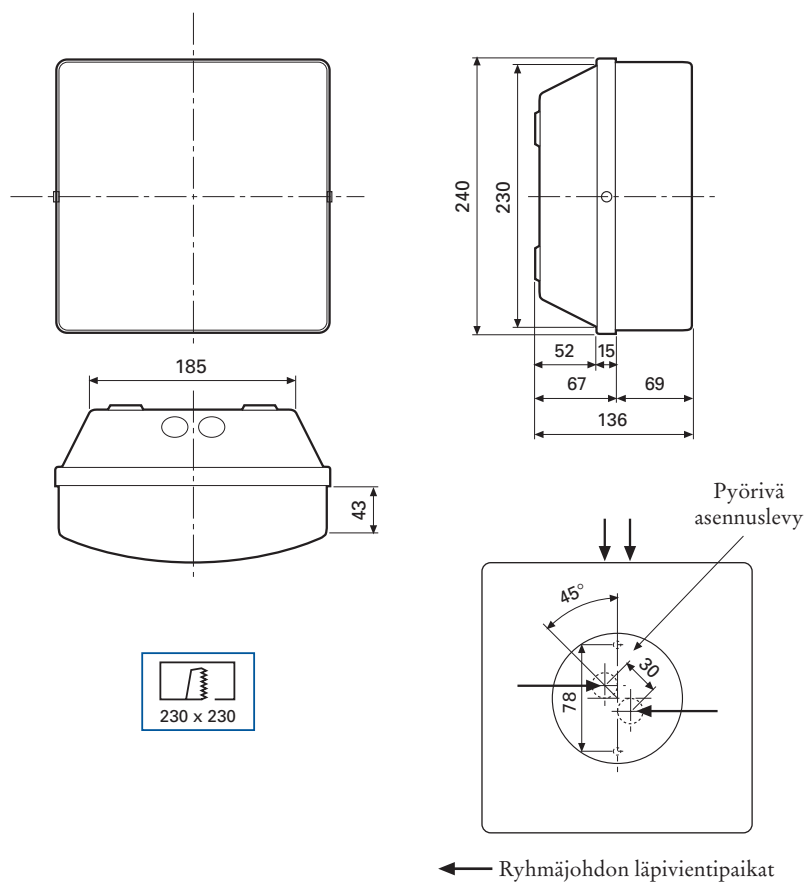

■ Asennus

- Seinään pinta- tai uppoasennukseen.
- –O– 3 x 2,5 mm², upporasiaan, uppo- tai pintajohtoasennukseen.
- Upotusaukko 230 x 230 mm.
- Upotussyvyys 50 mm.
- Kiinnitys valaisimen pohjasta, pyörivä asennuslevy.

■ Valonlähde

810, hehkulamppu
75 W. Kanta E 27.

815, HME 50 W.
Kanta E 27.

820, TC-D 18 W.
Kanta G 24 d-2.
Toimitetaan
valonlähteellä.

Duo-lisävaruste

- Lumisuoja 7080, sinkittyä, polyesterimaalattua terästä.

810.000, 815.000, 820.001 + 7080.000

Lisätiedot

- Varakupu 8180 - 240.

810.100, 815.100, 820.101 + 7080.100

VALO Duo

— 0°
- - - 45°
..... 90°

SSTL:n n:o	Tyyppi	Väri	Valonlähde	Kanta	kg
42 000 99	810.000	valkoinen	75 W	E 27	1,4
42 000 96	810.100	musta	75 W	E 27	1,4
42 005 80	810.400	graf.harmaa	75 W	E 27	1,4
42 005 34	815.000	valkoinen	HME 50	E 27	2,2
42 005 31	815.100	musta	HME 50	E 27	2,2
42 005 82	815.400	graf.harmaa	HME 50	E 27	2,2
42 004 02	820.001	valkoinen	TC-D 18 W	G 24 d-2	1,8
42 003 99	820.101	musta	TC-D 18 W	G 24 d-2	1,8
42 005 84	820.401	graf.harmaa	TC-D 18 W	G 24 d-2	1,8
42 004 11	7080.000	valkoinen			0,3
42 004 08	7080.100	musta			0,3
42 005 86	7080.400	graf.harmaa			0,3
42 004 14	8180.240				