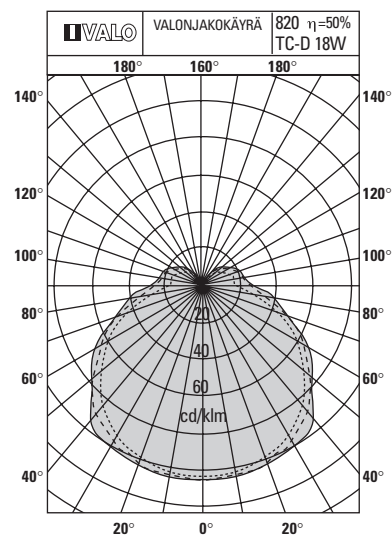

■ Valonlähde

810, hehkulamppu
75 W. Kanta E 27.

815, HME 50 W.
Kanta E 27.

820, TC-D 18 W.
Kanta G 24 d-2.
Toimitetaan
valonlähteellä.

Duo-lisävaruste

- Lumisuoja 7080, sinkittyä, polyesterimaalattua terästä.

810.000, 815.000, 820.001 + 7080.000

Lisätiedot

- Varakupu 8180 - 240.

810.100, 815.100, 820.101 + 7080.100

VALO Duo

— 0°
- - - 45°
..... 90°

SSTL:n n:o	Tyyppi	Väri	Valonlähde	Kanta	kg
42 000 99	810.000	valkoinen	75 W	E 27	1,4
42 000 96	810.100	musta	75 W	E 27	1,4
42 005 80	810.400	graf.harmaa	75 W	E 27	1,4
42 005 34	815.000	valkoinen	HME 50	E 27	2,2
42 005 31	815.100	musta	HME 50	E 27	2,2
42 005 82	815.400	graf.harmaa	HME 50	E 27	2,2
42 004 02	820.001	valkoinen	TC-D 18 W	G 24 d-2	1,8
42 003 99	820.101	musta	TC-D 18 W	G 24 d-2	1,8
42 005 84	820.401	graf.harmaa	TC-D 18 W	G 24 d-2	1,8
42 004 11	7080.000	valkoinen			0,3
42 004 08	7080.100	musta			0,3
42 005 86	7080.400	graf.harmaa			0,3
42 004 14	8180.240				