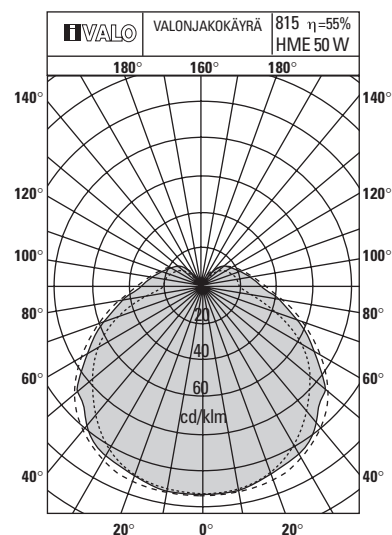

810.000, 815.000, 820.001 + 7080.000

Lisätiedot

- Varakupu 8180 - 240.

810.100, 815.100, 820.101 + 7080.100

VALO Duo

— 0°
- - - 45°
..... 90°

SSTL:n n:o	Tyyppi	Väri	Valonlähde	Kanta	kg
42 000 99	810.000	valkoinen	75 W	E 27	1,4
42 000 96	810.100	musta	75 W	E 27	1,4
42 005 80	810.400	graf.harmaa	75 W	E 27	1,4
42 005 34	815.000	valkoinen	HME 50	E 27	2,2
42 005 31	815.100	musta	HME 50	E 27	2,2
42 005 82	815.400	graf.harmaa	HME 50	E 27	2,2
42 004 02	820.001	valkoinen	TC-D 18 W	G 24 d-2	1,8
42 003 99	820.101	musta	TC-D 18 W	G 24 d-2	1,8
42 005 84	820.401	graf.harmaa	TC-D 18 W	G 24 d-2	1,8
42 004 11	7080.000	valkoinen			0,3
42 004 08	7080.100	musta			0,3
42 005 86	7080.400	graf.harmaa			0,3
42 004 14	8180.240				